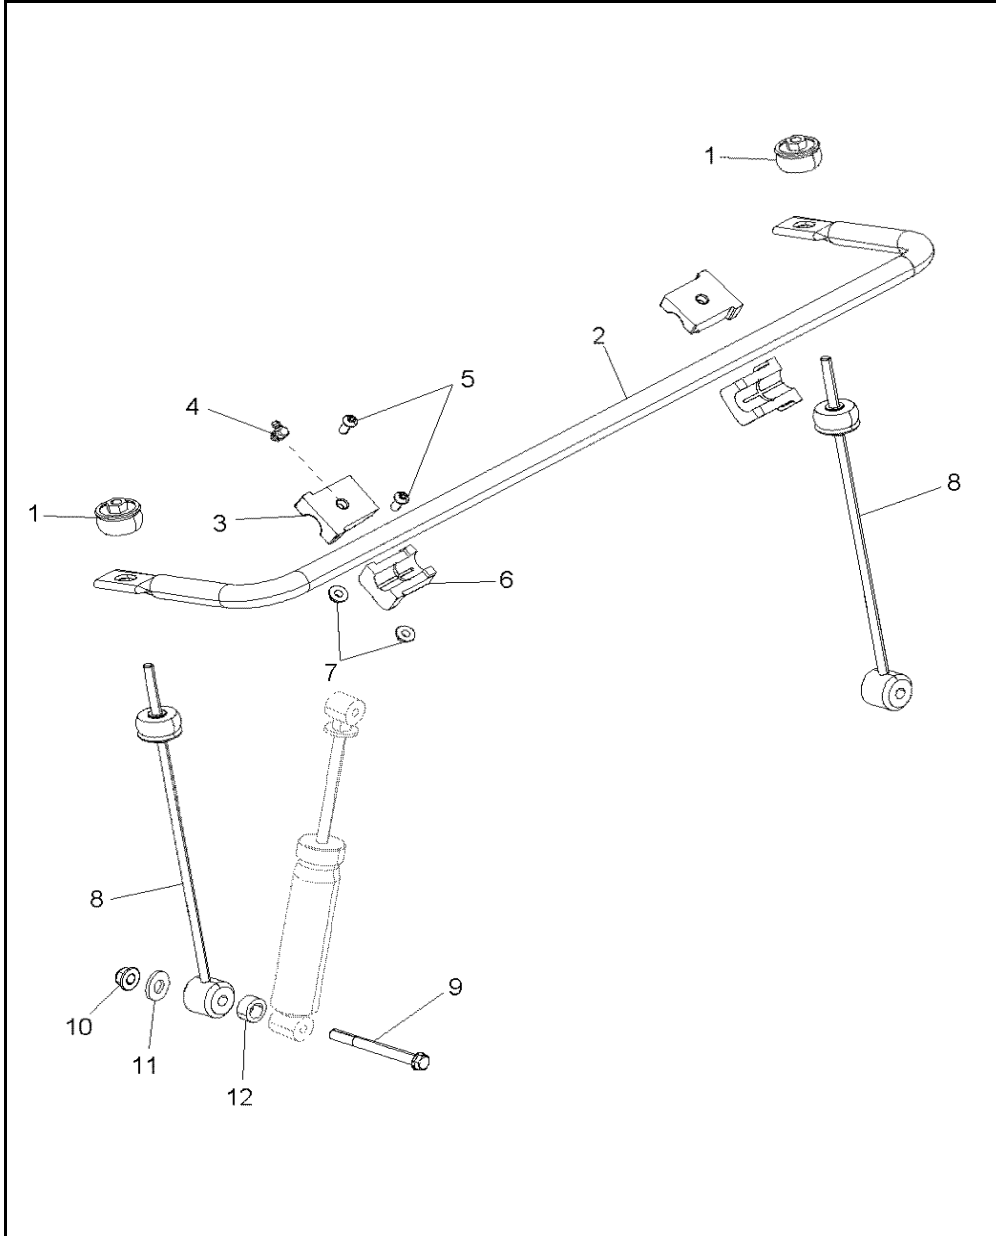

# SUSPENSION, STABILIZER BAR, FRONT

2017 RZR RZR 570 EU (R04) - Z17VHA57FJ

POS	SAP	Part Name	Qty
1	<a href="#">1011794</a>	BUSHING, LINKAGE, TORSION BAR	2
2	<a href="#">1011684</a>	BAR, STABILIZER, FRONT, BLACK	1
3	<a href="#">1011867</a>	BUSHING, STABILIZER BAR, LOWER	2
4	<a href="#">1014057</a>	FITTING, LUBRICATING, 45 DEGREE	2
5	<a href="#">1045789</a>	BOLT	4
6	<a href="#">1011868</a>	BUSHING, STABILIZER BAR, UPPER	2
7	<a href="#">1014499</a>	NUT- M8X1.25, FLG, NYLOC-OLIVE D	4
8	<a href="#">1003521</a>	ASM., LINK, STABILIZER BAR, FRONT	2
9	<a href="#">1046084</a>	BOLT	2
10	<a href="#">1014500</a>	NUT, FLANGE	2
11	<a href="#">1014516</a>	WASHER, FLAT	2
12	<a href="#">1046086</a>	SPACER	2