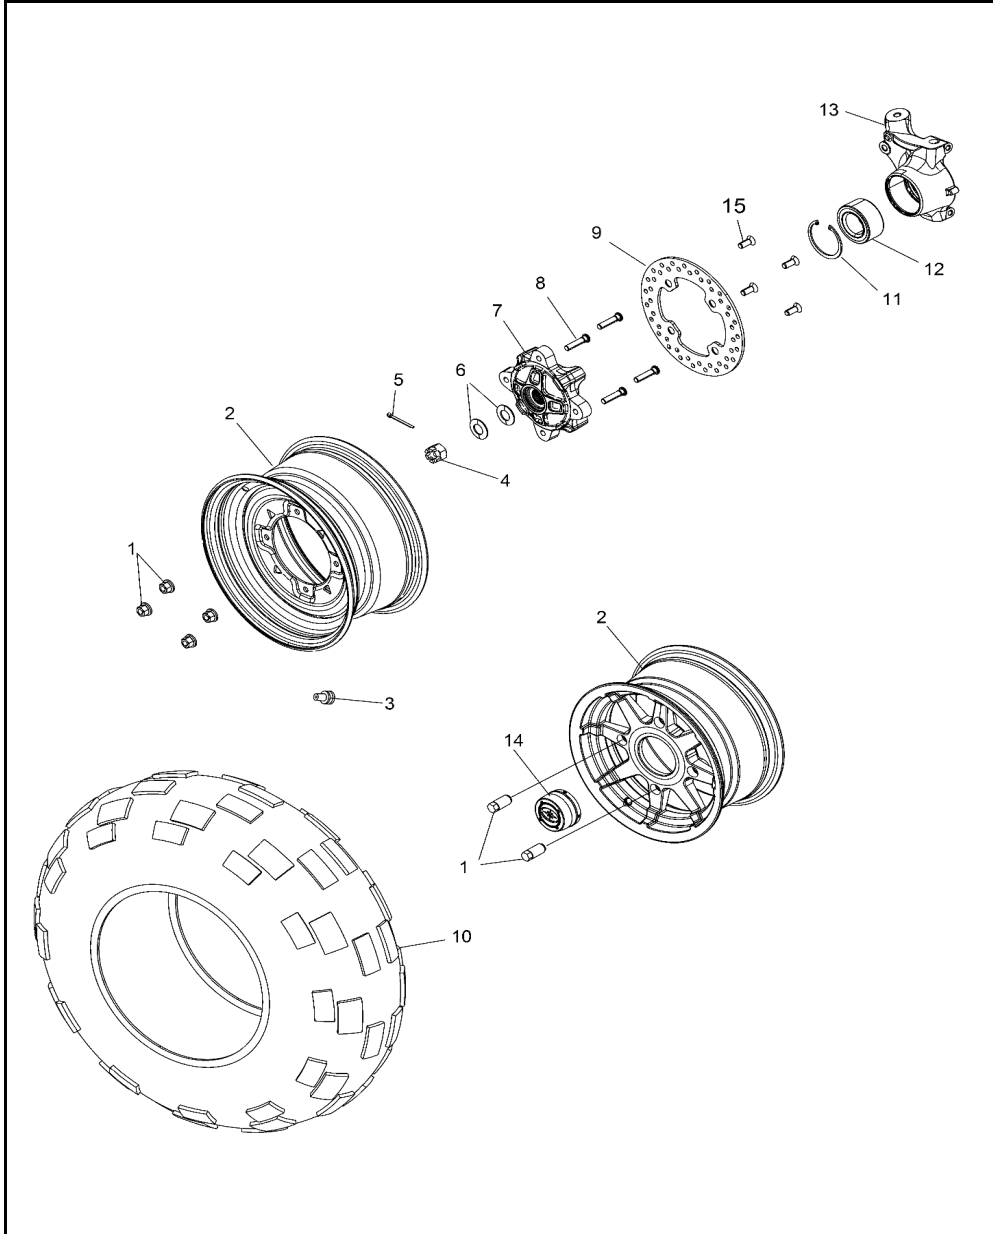

# WHEELS, FRONT

2017 RZR RZR 570 EU (R04) - Z17VHA57FJ

POS	SAP	Part Name	Qty
1	<a href="#">1014498</a>	NUT, WHEEL	8
2	<a href="#">1003457</a>	RIM-FRONT,12X6,CAST,26.2 M.BLK	2
3	<a href="#">1003489</a>	VALVE, RIM	2
4	<a href="#">1014502</a>	NUT, CASTLE	2
5	<a href="#">1014587</a>	PIN, COTTER	2
6	<a href="#">1014515</a>	WASHER, CONE	4
7	<a href="#">1011193</a>	HUB, WHEEL, FRONT, BLACK	2
8	<a href="#">1014429</a>	STUD	8
9	<a href="#">1011483</a>	DISC, BRAKE, FRONT	2
10	<a href="#">1046087</a>	TIRE-FRT,25X8-R12,ANCLA,EM	2
11	<a href="#">1014626</a>	RING, RETAINING	2
12	<a href="#">1008444</a>	BEARING, BALL, SEALED	2
13	<a href="#">1011188</a>	CARRIER, BEARING, LH	1
13	<a href="#">1011189</a>	CARRIER, BEARING, RH	1
14	<a href="#">1003458</a>	CAP-RIM	2
15	<a href="#">1014439</a>	SCREW	8