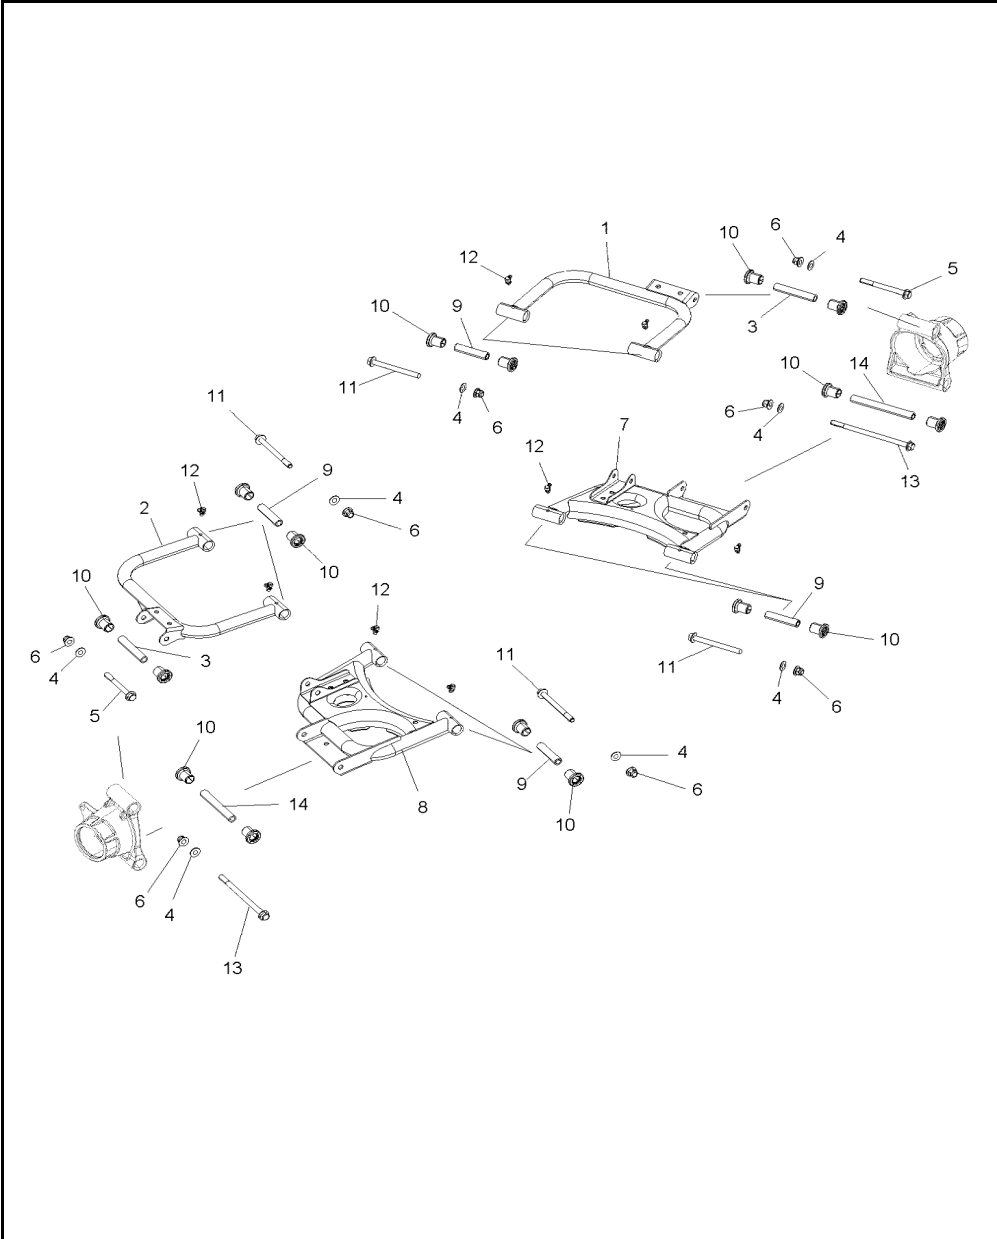

# SUSPENSION, REAR CONTROL ARMS

2017 RZR RZR 570 EU (R04) - Z17VHA57FJ

POS	SAP	Part Name	Qty
1	<a href="#">1001449</a>	ARM, CONTROL, UPPER, REAR, MATTE BLACK, LH	1
2	<a href="#">1001450</a>	ARM, CONTROL, UPPER, REAR, MATTE BLACK, RH	1
3	<a href="#">1011202</a>	SHAFT, PIVOT	2
4	<a href="#">1014520</a>	WASHER	12
5	<a href="#">1014458</a>	SCREW	2
6	<a href="#">1014500</a>	NUT, FLANGED	12
7	<a href="#">1001524</a>	WELD-CNTRL ARM,LWR,REAR,LH,BLK	1
8	<a href="#">1001525</a>	WELD-CNTRL ARM,LWR,REAR,RH,BLK	1
9	<a href="#">1011204</a>	SHAFT, PIVOT	8
10	<a href="#">1011883</a>	BUSHING	24
10	<a href="#">1046080</a>	ASM., BUSHING, HD, W/SEAL, 5.23 FLG (HEAVY DUTY) [OPTIONAL]	24
11	<a href="#">1014442</a>	SCREW	8
12	<a href="#">1039616</a>	FITTING, ZERK	8
13	<a href="#">1046081</a>	SCREW	2
14	<a href="#">1011203</a>	SHAFT, PIVOT	2