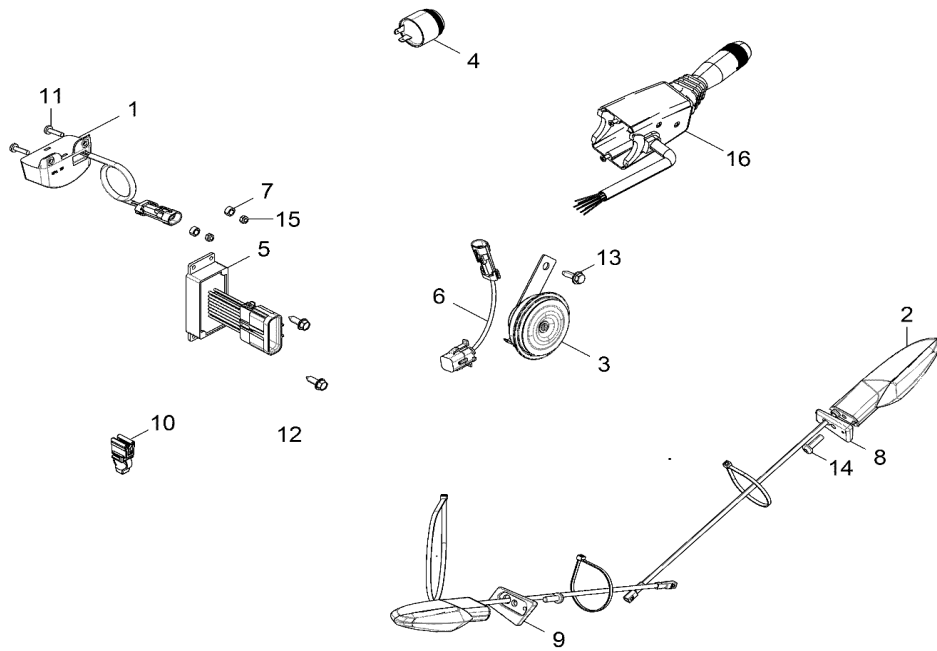

## DRIVE TRAIN, SECONDARY CLUTCH

2018 RZR RZR 900 60 INCH EU/TRACTOR (R09) - Z18VBE87F2/S87C2/CU

POS	SAP	Part Name	Qty
1	<a href="#">1002830</a>	ASM-DRIVEN 30MM,BTD,BASIC [INCL 2-11]	1
2	<a href="#">1007479</a>	BUSHING, TOP HAT	1
3	<a href="#">1008452</a>	BEARING	1
4	<a href="#">1007439</a>	PIN, ROLLER	2
5	<a href="#">1008453</a>	PUCK, SQUARE	2
6	<a href="#">1007440</a>	PIN, SLOTTED sPRING	2
7	<a href="#">1014622</a>	RING, RETAINING	2
8	<a href="#">1014522</a>	WASHER, THRUST	2
9	<a href="#">1008454</a>	ROLLER, CLUTCH	2
10	<a href="#">1011252</a>	SPIDER	1
11	<a href="#">1007448</a>	SCREW	4
12	<a href="#">1014016</a>	SPRING	1
13	<a href="#">1007474</a>	CAM ASSEMBLY	1
14	<a href="#">1007364</a>	BELT, DRIVE	1
15	<a href="#">1014454</a>	SCR-HXFL-M10X1.25X60 10.9 ZOD	1

# ELECTRICAL, ACCESSORY COMPONENTS

2018 RZR RZR 900 60 INCH EU/TRACTOR (R09) - Z18VBE87F2/S87C2/CU

POS	SAP	Part Name	Qty
1	<a href="#">1005857</a>	LIGHT-LICENSE PLATE,TRACTR,BLK	1
2	<a href="#">1005844</a>	SIGNAL-TURN,FRONT,TR	2
3	<a href="#">1009565</a>	HORN-DISC	1
4	<a href="#">1009577</a>	ALARM-BRAKE,WARNING [C2][CU]	1
5	<a href="#">1009602</a>	MODULE-FLASH,TURN,TRAILER,TRC	1
6	<a href="#">1040355</a>	JUMPER,BRAKE SWITCH,RZR,TR [C2][CU]	1
7	<a href="#">1045690</a>	WASHER-.28 X.75 X.25-NYLON-B	2
8	<a href="#">1040357</a>	MOUNT-BLINKER,LH	1
9	<a href="#">1040358</a>	MOUNT-BLINKER,RH	1
10	<a href="#">1039635</a>	STRAP-CABLE TIE W/EDGE CLIP [C2][CU]	1
11	<a href="#">1040163</a>	Screw	2
12	<a href="#">1040163</a>	Screw	2
13	<a href="#">1039683</a>	SCR-M6X1.0X20,HXHD,FLG,TDFM,BK	1
14	<a href="#">1039685</a>	SCR-M6X1.0X20MM,TX,PH,8.8-B	2
15	<a href="#">1040163</a>	Nut	2
16	<a href="#">1045683</a>	SWITCH-BLOCK,TURN,LIGHTS,HORN	1