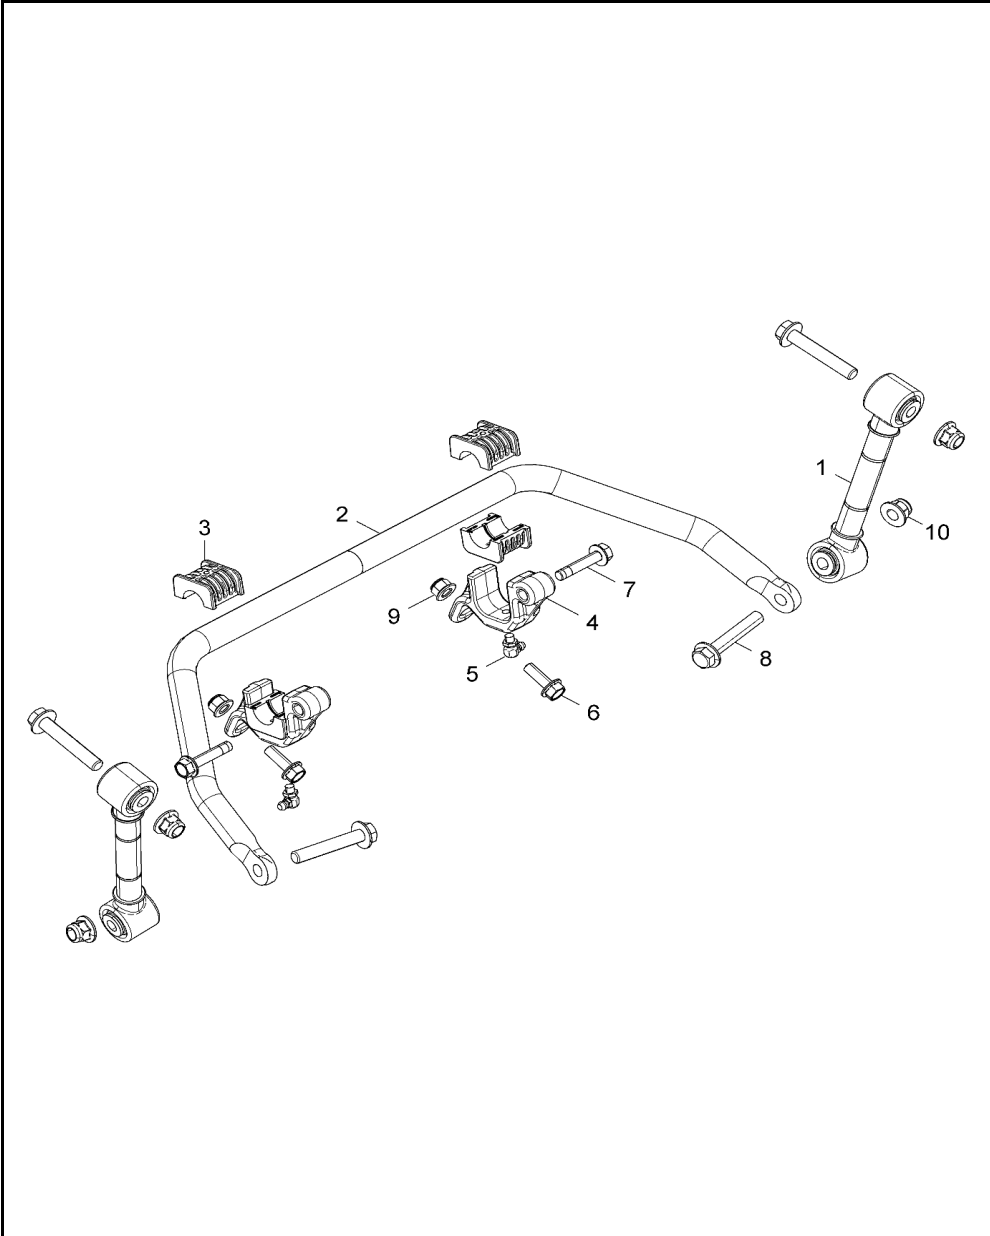

## SUSPENSION, FRONT STABILIZER BAR

2018 RZR RZR 900 60 INCH EU/TRACTOR (R09) - Z18VBE87F2/S87C2/CU

POS	SAP	Part Name	Qty
1	<a href="#">1003524</a>	ASM., LINKAGE, STABILIZER BAR	2
2	<a href="#">1011689</a>	BAR, STABILIZER	1
3	<a href="#">1011927</a>	BUSHING, SWAY BAR	4
4	<a href="#">1012200</a>	BRACKET, CAST, SWAY BAR	2
5	<a href="#">1039616</a>	FITTING, ZERK	2
6	<a href="#">1040479</a>	SCREW	2
7	<a href="#">1040480</a>	SCREW	2
8	<a href="#">1014454</a>	SCREW, HEX FLANGE	4
9	<a href="#">1014499</a>	NUT- M8X1.25, FLG, NYLOC-OLIVE D	2
10	<a href="#">1014500</a>	NUT, FLANGE, NYLOCK	4