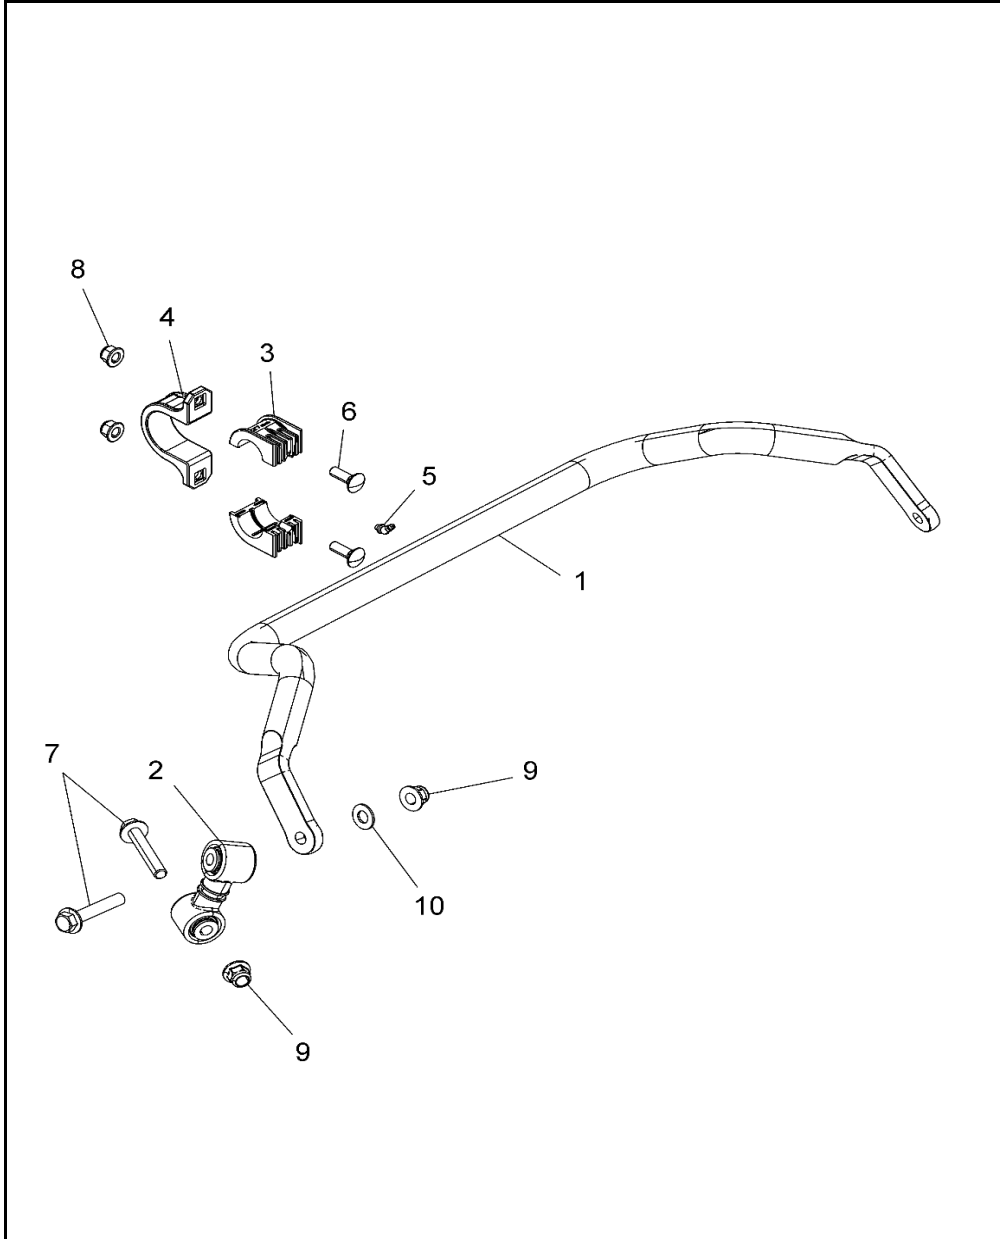

# SUSPENSION, STABILIZER BAR, REAR

2018 RZR RZR 900 60 INCH EU/TRACTOR (R09) - Z18VBE87F2/S87C2/CU

POS	SAP	Part Name	Qty
1	<a href="#">1011686</a>	BAR, STABILIZER	1
2	<a href="#">1003523</a>	ASM., LINKAGE, STABILIZER BAR	2
3	<a href="#">1011919</a>	BUSHING, REAR BAR	4
4	<a href="#">1012203</a>	BRACKET, CAP, SWAY BAR	2
5	<a href="#">1014057</a>	FITTING, LUB	2
6	<a href="#">1014445</a>	BOLT, CARRIAGE	4
7	<a href="#">1014454</a>	SCREW, HEX FLANGE	4
8	<a href="#">1014504</a>	NUT, FLANGE, NYLOK	4
9	<a href="#">1014500</a>	NUT, FLANGE, NYLOK	4
10	<a href="#">1014520</a>	WASHER	2