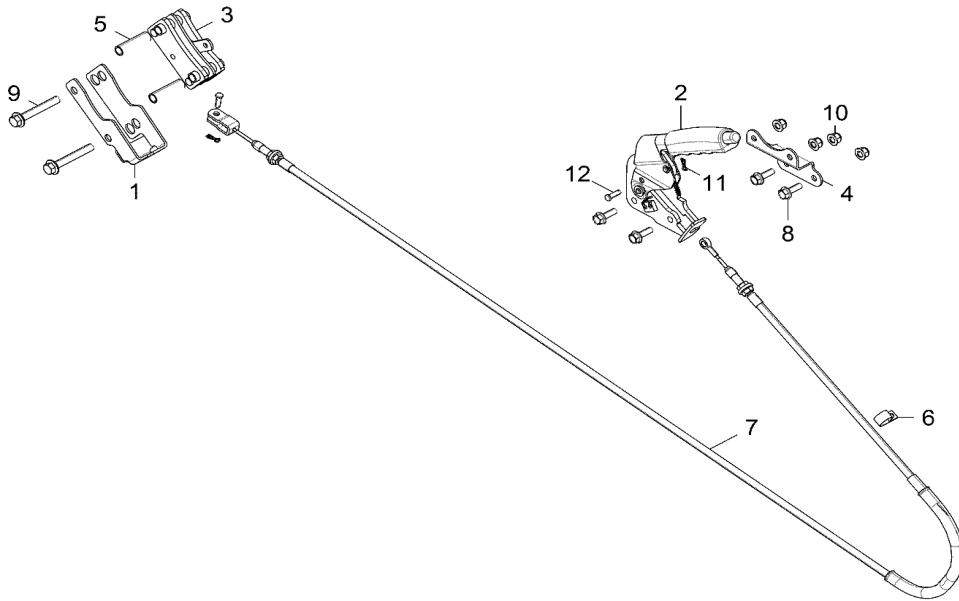

# BRAKES, CALIPER REAR

2018 RZR RZR 900 60 INCH EU/TRACTOR (R09) - Z18VBE87F2/S87C2/CU

POS	SAP	Part Name	Qty
1	<a href="#">1040225</a>	ASM., BRAKE CALIPER, LH [INCL. ALL]	1
1	<a href="#">1040226</a>	ASM., BRAKE CALIPER, RH [INCL. ALL]	1
2	<a href="#">1040227</a>	ASM., CALIPER, MOUNT, REAR	1
3	<a href="#">1011186</a>	PISTON, BRAKE, LONG	2
4	<a href="#">1011748</a>	SQUARE RING-MOLDED (.134)	2
5	<a href="#">1040228</a>	SQUARE RING, MOLDED (.099)	2
6	<a href="#">1011787</a>	BOOT, PIN BUSHING	1
7	<a href="#">1011788</a>	BOOT, PIN SEAL	1
8	<a href="#">1014062</a>	SCREW, BLEEDER	1
9	<a href="#">1014436</a>	SCREW	1
10	<a href="#">1005140</a>	KIT, BRAKE PAD ASM. [INCL. 2 PADS]	1
10	<a href="#">1040229</a>	K-BRAKE,HD,PAD,DB1" (HEAVY DUTY) [OPTION][2 PADS PER KIT]	1

# BRAKES, PARKING

2018 RZR RZR 900 60 INCH EU/TRACTOR (R09) - Z18VBE87F2/S87C2/CU

POS	SAP	Part Name	Qty
1	<a href="#">1040230</a>	WELD-BRKT,PB,CABLE,MBLK	1
2	<a href="#">1040231</a>	ASM-LEVER,PARK BRAKE	1
3	<a href="#">1004292</a>	ASM-CLPR,PB,AFT-SB230C,RVT,MNI	1
4	<a href="#">1040232</a>	BRKT-MNT,PARK BRAKE LEVER	1
5	<a href="#">1040233</a>	SPACER,PARKING BRAKE, 2"	2
6	<a href="#">1040234</a>	CLAMP-RUBBER COATED,.75" ID	1
7	<a href="#">1014077</a>	CABLE-PARKING BRAKE,TW,73"	1
8	<a href="#">1040235</a>	BOLT-M8X1.25X25,HXFLG-OLIVE D	4
9	<a href="#">1039692</a>	BOLT-M10X1.25X70,HXFLG-OLIVE D	2
10	<a href="#">1014499</a>	NUT- M8X1.25, FLG, NYLOC-OLIVE D	4
11	<a href="#">1039808</a>	PIN-CLIP,14MM	2
12	<a href="#">1039809</a>	PIN-CLEVIS, 1/4 X 3/4 -Y	2