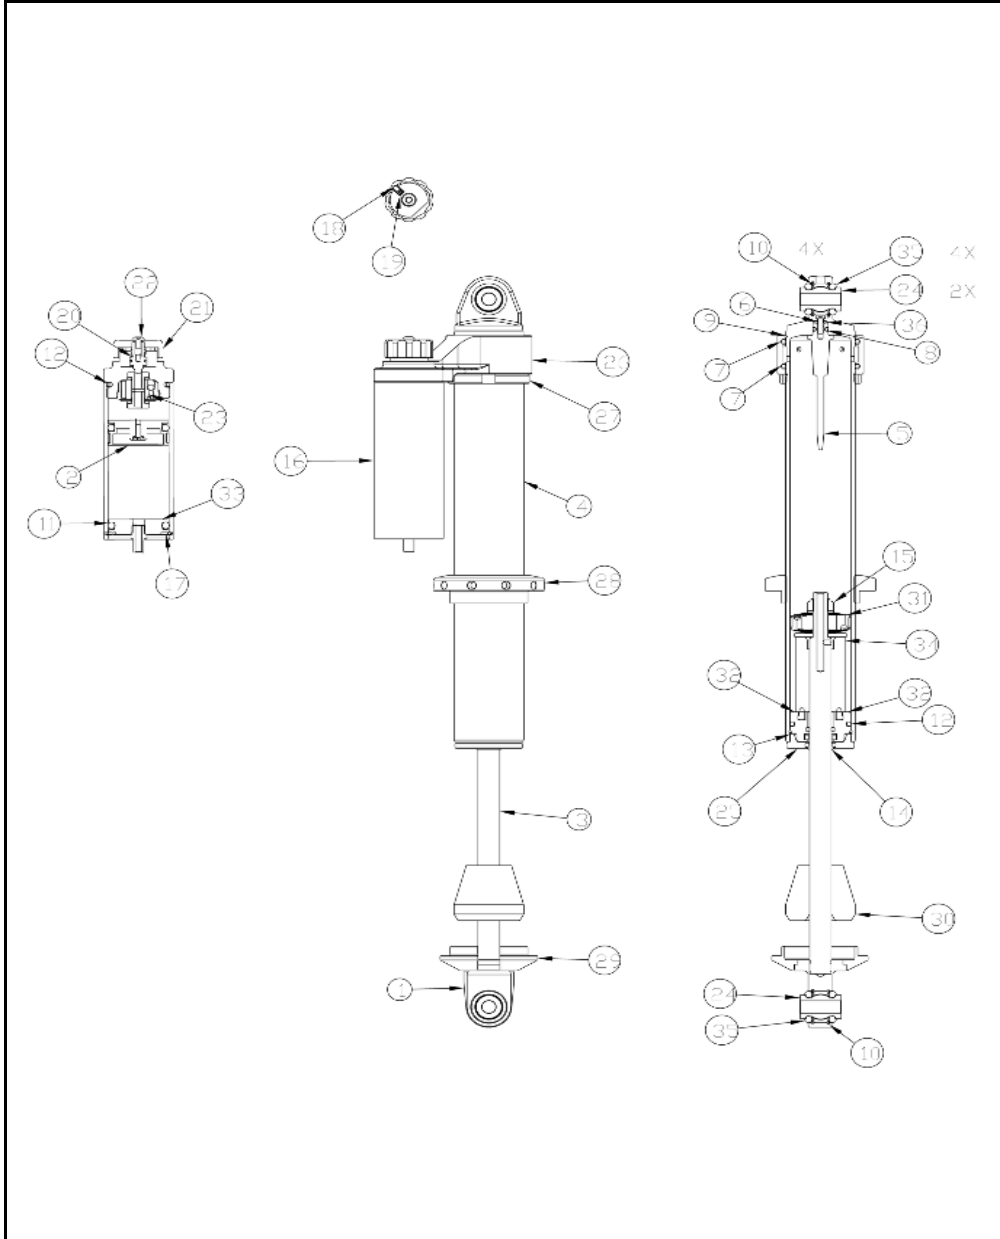

# SUSPENSION, FRONT SHOCK INTERNALS

2018 RZR RZR 900 60 INCH EU/TRACTOR (R09) - Z18VBE87F2/S87C2/CU

POS	SAP	Part Name	Qty
	<a href="#">1045752</a>	SHOCK-FRONT,2 RESVR,PIGGYBK,LH [INCL ALL]	1
	<a href="#">1045753</a>	SHOCK-FRONT,2 RESVR,PIGGYBK,RH [INCL ALL]	1
1	<a href="#">1040488</a>	SHAFTLOOP .625 THD (CLEAR)	1
2	<a href="#">1040501</a>	IFP PISTON ASM 1.750 W BLEE	1
3	<a href="#">1040163</a>	12.150L SHAFT-CHROME NEEDLE	1
4	<a href="#">1040163</a>	BODY, MONOTUBE CO, 2.0 x 14.825L OA (HARD CLEAR)	1
5	<a href="#">1040491</a>	NEEDLE,1PC, PRESS IN	1
6	<a href="#">1040493</a>	#8-32 X .500 LOW HEAD SCRE	1
7	<a href="#">1040495</a>	O-RING 2-226	2
8	<a href="#">1040494</a>	O-RING 2-108	1
9	<a href="#">1040498</a>	Retaining Ring	1
10	<a href="#">1040509</a>	RING, SNAP 1.0 ID	4
11	<a href="#">1040500</a>	O-RING 2-324	1
12	<a href="#">1004047</a>	O-RING 2-222	2
13	<a href="#">1004065</a>	RETAINING RING WIRE .0625 X 1.750ID	1
14	<a href="#">1040496</a>	WIPER	1
15	<a href="#">1040497</a>	NUT, CRIMP (CASTLE) 7/16	1
16	<a href="#">1040519</a>	Res Body, 2.0", 5.0L (Hard Clea1	1
17	<a href="#">1040499</a>	RING, SNAP 1.750ID	1
18	<a href="#">1040506</a>	BALL, DETENT 3/16"	1
19	<a href="#">1040507</a>	SPRING, DETENT	1
20	<a href="#">1040502</a>	ASM. CLICKER STUD	1
21	<a href="#">1040503</a>	CLICKER KNOB (BLACK)	1
22	<a href="#">1040504</a>	SCREW, HEAD 10/32 BTN	1
23	<a href="#">1046475</a>	ASM. CLICKER PISTON	1
24	<a href="#">1004066</a>	BEARING HFKS8T-10MM	2
25	<a href="#">1040512</a>	CAP, WIPER 2.0 PRESS IN (CLEAR ANODIZE)	1
26	<a href="#">1040511</a>	BRIDGE 2.0 WER ADJUSTER (CLEAR)	1
27	<a href="#">1040510</a>	JAMB NUT, 2.0in Acme (Clear)	1
28	<a href="#">1040513</a>	SPRING ADJUSTER 2.0 Acme (CLEAR)	1