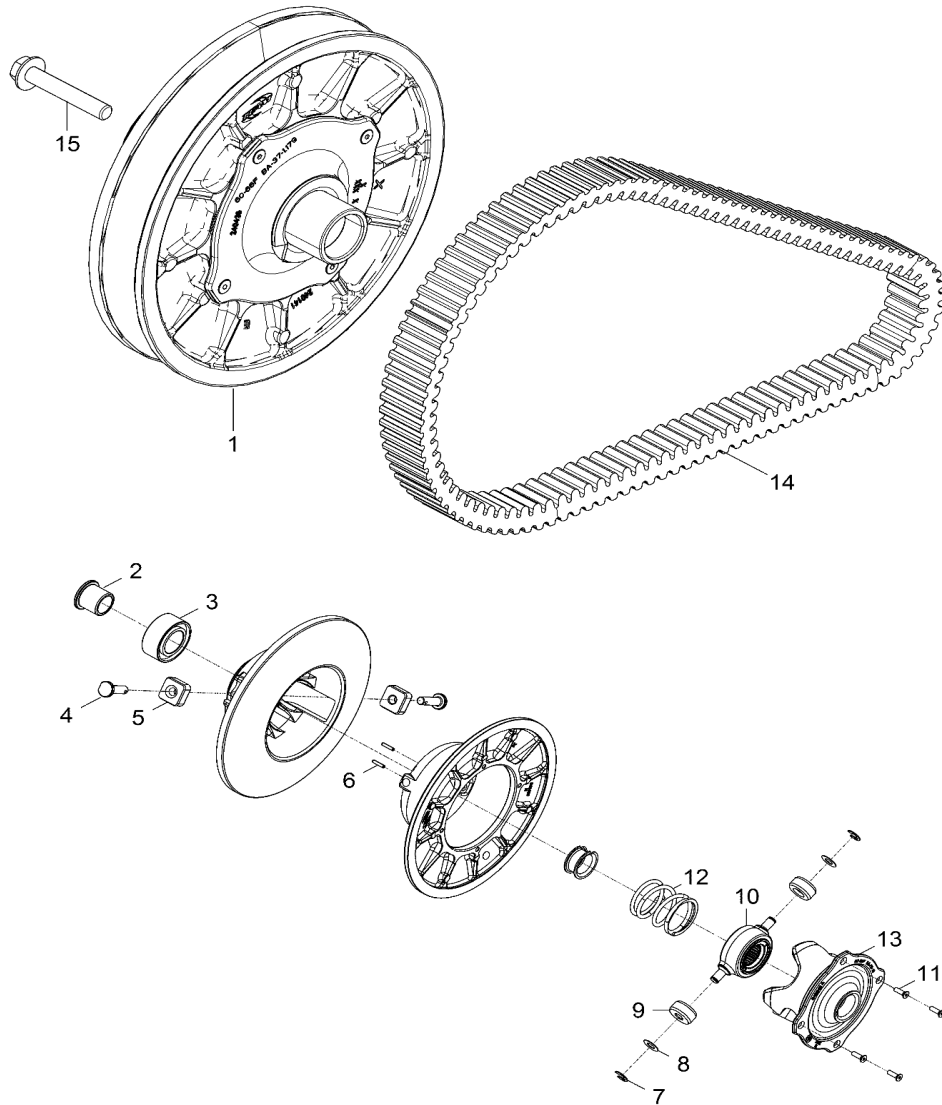

# DRIVE TRAIN, PRIMARY CLUTCH

2018 RZR RZR 900 60 INCH EU/TRACTOR (R09) - Z18VBE87F2/S87C2/CU

POS	SAP	Part Name	Qty
1	<a href="#">1002827</a>	ASM., DRIVE CLUTCH, BASIC, EBS [INCL. 2-14]	1
2	<a href="#">1002820</a>	ASM., ROLLER AND BUSHING	3
3	<a href="#">1010979</a>	PIN, ROLLER	3
4	<a href="#">1011840</a>	WASHER, CLUTCH, SPIDER ROLLER	6
5	<a href="#">1011909</a>	BUTTON, CLUTCH	6
6	<a href="#">1008784</a>	COVER, BEARING	1
7	<a href="#">1008438</a>	BEARING	1
8	<a href="#">1003460</a>	ASM., CLUTCH, ONEWAY	1
9	<a href="#">1012199</a>	SPACER, CLUTCH	1
10	<a href="#">1014426</a>	BOLT, SHOULDER	3
11	<a href="#">1014432</a>	SCREW	6
12	<a href="#">1014495</a>	NUT, FLEX LOC	3
13	<a href="#">1014506</a>	NUT, JAM	1
14	<a href="#">1014526</a>	WASHER, CLUTCH	2
15	<a href="#">1012202</a>	ASM., WEIGHT/BUSHING	3
16	<a href="#">1014450</a>	SCREW	1
17	<a href="#">1014015</a>	SPRING, CLUTCH	1
18	<a href="#">1011183</a>	WASHER, CLUTCH	1
19	<a href="#">1014518</a>	WASHER	1
20	<a href="#">1011851</a>	SPACER, CLUTCH, LIMITER	1

## DRIVE TRAIN, SECONDARY CLUTCH

2018 RZR RZR 900 60 INCH EU/TRACTOR (R09) - Z18VBE87F2/S87C2/CU

POS	SAP	Part Name	Qty
1	<a href="#">1002830</a>	ASM-DRIVEN 30MM,BTD,BASIC [INCL 2-11]	1
2	<a href="#">1007479</a>	BUSHING, TOP HAT	1
3	<a href="#">1008452</a>	BEARING	1
4	<a href="#">1007439</a>	PIN, ROLLER	2
5	<a href="#">1008453</a>	PUCK, SQUARE	2
6	<a href="#">1007440</a>	PIN, SLOTTED sPRING	2
7	<a href="#">1014622</a>	RING, RETAINING	2
8	<a href="#">1014522</a>	WASHER, THRUST	2
9	<a href="#">1008454</a>	ROLLER, CLUTCH	2
10	<a href="#">1011252</a>	SPIDER	1
11	<a href="#">1007448</a>	SCREW	4
12	<a href="#">1014016</a>	SPRING	1
13	<a href="#">1007474</a>	CAM ASSEMBLY	1
14	<a href="#">1007364</a>	BELT, DRIVE	1
15	<a href="#">1014454</a>	SCR-HXFL-M10X1.25X60 10.9 ZOD	1