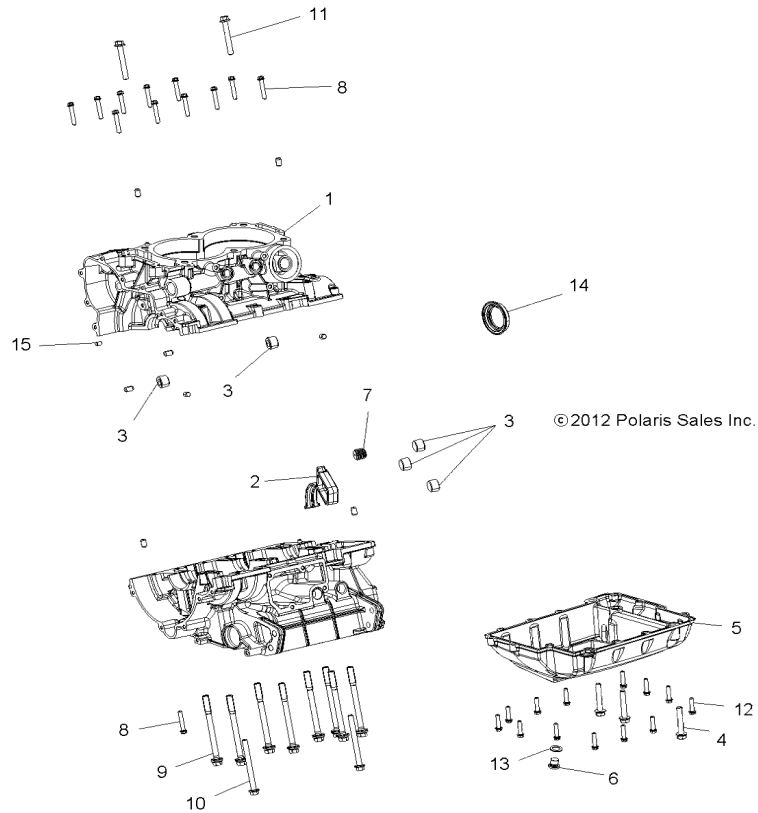

# ENGINE, CRANKCASE

2018 RZR RZR 900 60 INCH EU/TRACTOR (R09) - Z18VBE87F2/S87C2/CU

POS	SAP	Part Name	Qty
	<a href="#">1045714</a>	PLUG-HEX SCKT,W/O-RING,M16X1.5	3
1	<a href="#">1046437</a>	KIT, CRANKCASE [INCL. 2-3,7-10,15]	1
2	<a href="#">1039579</a>	DIVERTER, OIL DRAIN	1
3	<a href="#">1039610</a>	PLUG	2
4	<a href="#">1039664</a>	SCREW	3
5	<a href="#">1039501</a>	COVER, SUMP	1
6	<a href="#">1014028</a>	PLUG, SOCKET	1
7	<a href="#">1039708</a>	PLUG, HEX SOCKET	2
8	<a href="#">1039699</a>	SCREW	12
9	<a href="#">1039726</a>	SCREW	8
10	<a href="#">1039727</a>	SCREW	2
11	<a href="#">1039731</a>	SCREW	2
12	<a href="#">1039744</a>	SCREW	13
13	<a href="#">1012351</a>	WASHER, COPPER	1
14	<a href="#">1028602</a>	SEAL-CRANKSHAFT	1
15	<a href="#">1039499</a>	PIN, DOWEL	8