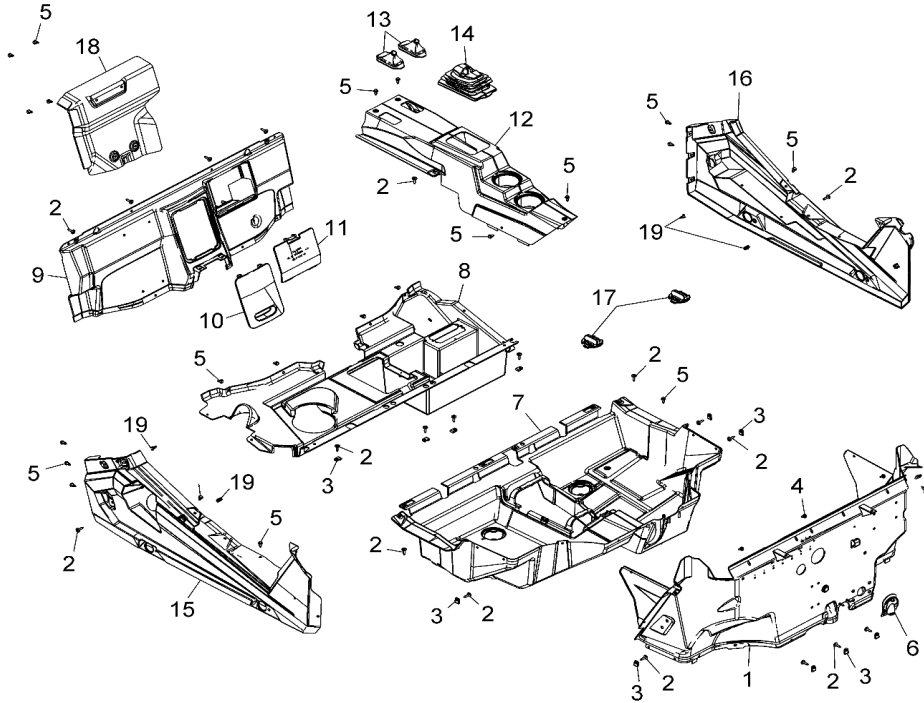

# BODY, FLOOR AND ROCKER PANELS

2018 RZR RZR 900 60 INCH EU/TRACTOR (R09) - Z18VBE87F2/S87C2/CU

POS	SAP	Part Name	Qty
1	<a href="#">1039393</a>	ASM-FIREWALL,MAIN,BLK [INCL. QTY 11 OF 3]	1
2	<a href="#">1014459</a>	SCR-TXTH-M6X1.0X25 ZFB	AR
3	<a href="#">1014509</a>	NUT, U-TYPE	AR
4	<a href="#">1039669</a>	SCREW	3
5	<a href="#">1014589</a>	RIVET	AR
6	<a href="#">1039555</a>	BOOT, STEERING	1
7	<a href="#">1039832</a>	ASM., FLOOR, MAIN, BLACK [INCL. QTY 8 OF 3]	1
8	<a href="#">1039899</a>	PANEL, REAR CLOSEOFF, LOWER, BLACK	1
9	<a href="#">1045556</a>	ASM-REAR CLOSEOFF,UPR,BLK	1
10	<a href="#">1011979</a>	PANEL-ACCESS,ENGINE	1
11	<a href="#">1039584</a>	COVER-ECU	1
12	<a href="#">1040128</a>	CONSOLE,EU,BLK	1
13	<a href="#">1040129</a>	COVER-SEATBELT,PARKBRAKE,EPDM	1
14	<a href="#">1011811</a>	BOOT, SHIFTER	1
15	<a href="#">1011916</a>	ROCKER, RH, BLACK	1
16	<a href="#">1011915</a>	ROCKER, LH, BLACK	1
17	<a href="#">1011806</a>	PLUG, DRAIN	2
18	<a href="#">1040130</a>	SHIELD-FOIL, FRONT PANEL	1
19	<a href="#">1014466</a>	CLIP-DASH, TRIM, METAL	AR