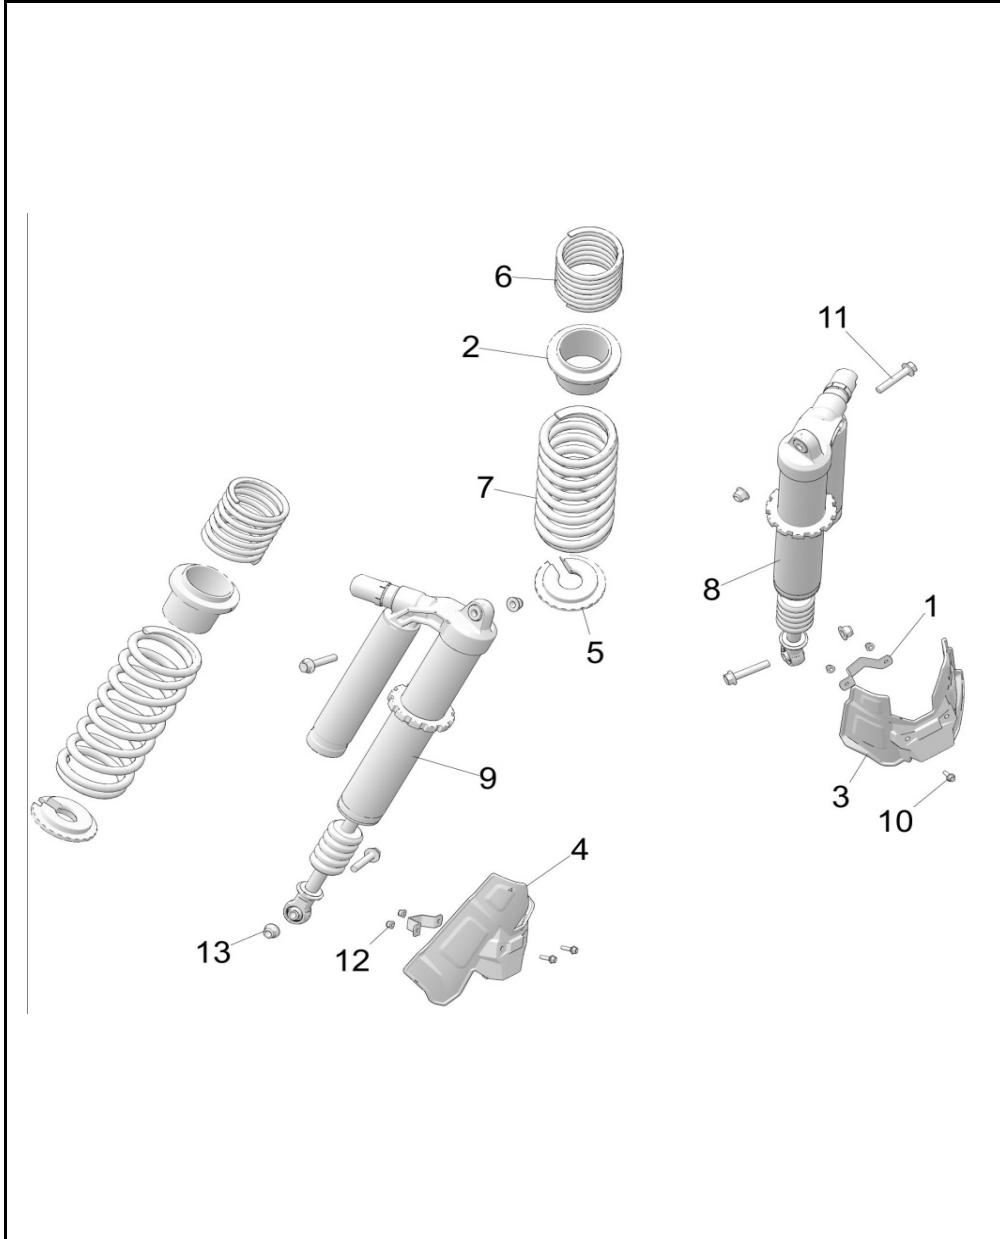

SUSPENSION, REAR SHOCK MOUNTING, VELOCITY

2021 RZR TURBO S (R02) - Z21PAE92AE/AN/BE/BN/L92AL/AT/BL/BT

POS	SAP	Part Name	Qty
1	1048258	MOUNT-SHOCK GUARD	2
2	1048259	SPACER-SPRING,3.0"	2
3	1048260	GUARD-SHOCK ROD,RR,LH,BLK	1
4	1048261	GUARD-SHOCK ROD,RR,RH,BLK	1
5	1048262	RETAINER-SPRING,3",CAST	2
6	1048263	SPR-REAR,TENDER,WHITE	2
7	1048264	SPR-REAR-MAIN,WHITE	2
8	1048265	SHOCK-REAR,LH	1
9	1048266	SHOCK-REAR,RH	1
10	1048267	SCR-HXFLSH-M6X1.0X20 8.8 ZPB	4
11	1014489	SCR-HXFL-M12X1.5X65 10.9 ZOD	4
12	1039782	NUT-M6 FLANGE,NYLOC	4
13	1014501	NUT-M12X1.5,FLG,NYLOC-OLIVE D	4