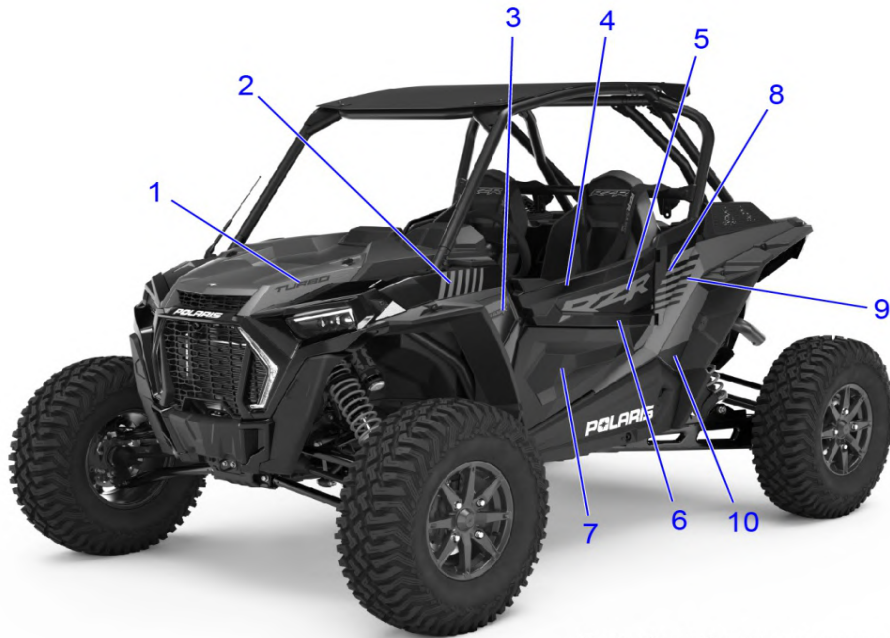

## BODY, DECALS GRAPHICS, TURBO S

2021 RZR TURBO S (R02) - Z21PAE92AE/AN/BE/BN/L92AL/AT/BL/BT

Illustration is for decal placement only and may not represent actual model.

POS	SAP	Part Name	Qty
1	<a href="#">1047691</a>	DECAL-HOOD CNTR,SIDE,LH	1
1	<a href="#">1047692</a>	DECAL-HOOD CNTR,SIDE,RH	1
2	<a href="#">1047693</a>	DECAL-FR.FNDR,SIDE,TOP,LH	1
2	<a href="#">1047694</a>	DECAL-FR.FNDR,SIDE,TOP,RH	1
3	<a href="#">1047695</a>	DECAL-FR.FNDR,SIDE,MID,LH	1
3	<a href="#">1047696</a>	DECAL-FR.FNDR,SIDE,MID,RH	1
4	<a href="#">1047697</a>	DECAL-DOOR, TOP,LH	1
4	<a href="#">1047698</a>	DECAL-DOOR, TOP,RH	1
5	<a href="#">1047699</a>	DECAL-DOOR,MID,LH	1
5	<a href="#">1047700</a>	DECAL-DOOR,MID,RH	1
6	<a href="#">1047701</a>	DECAL-DOOR,BTM,LH	1
6	<a href="#">1047702</a>	DECAL-DOOR,BTM,RH	1
7	<a href="#">1047703</a>	DECAL-DOOR,LWR,MID,LH	1
7	<a href="#">1047704</a>	DECAL-DOOR,LWR,MID,RH	1
8	<a href="#">1047705</a>	DECAL-RR.BOLSTER,LH	1
8	<a href="#">1047706</a>	DECAL-RR.BOLSTER,RH	1
9	<a href="#">1047707</a>	DECAL-RR.FNDR,SIDE, TOP,LH	1
9	<a href="#">1047708</a>	DECAL-RR.FNDR,SIDE, TOP,RH	1
10	<a href="#">1047709</a>	DECAL-RR.FNDR,SIDE,BTM,LH	1
10	<a href="#">1047710</a>	DECAL-RR.FNDR,SIDE,BTM,RH	1