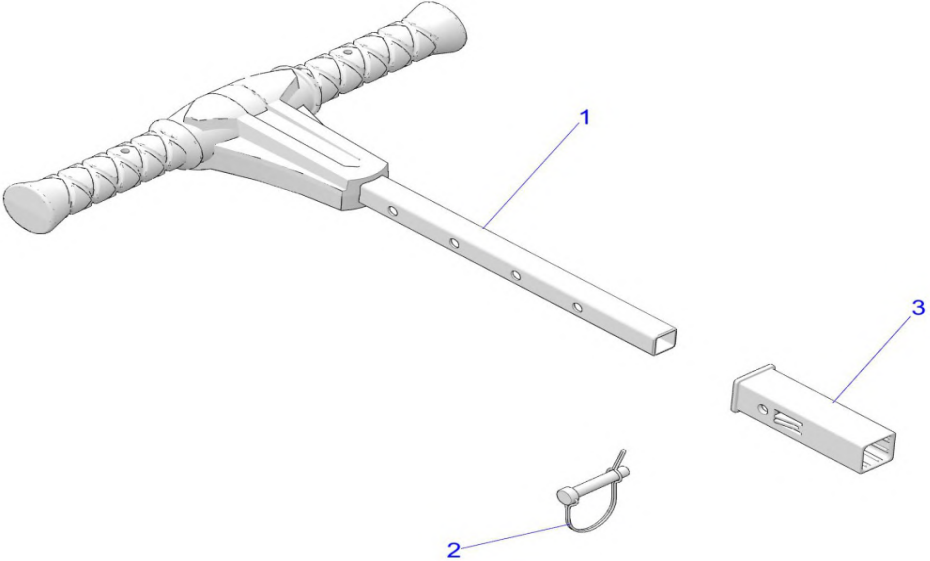

## BODY, FUEL TANK AND RELATED

2021 RZR TURBO S (R02) - Z21PAE92AE/AN/BE/BN/L92AL/AT/BL/BT

POS	SAP	Part Name	Qty
1	<a href="#">1047773</a>	ASM-FUEL TANK [INCL. PUMP, 2]	1
2	<a href="#">1047774</a>	K-FUEL PUMP,RZR TURBO	1
3	<a href="#">1045308</a>	PANEL-ACCESS,TANK,BLK	1
4	<a href="#">1047775</a>	BRKT-MNT,CONTROL,MOD,E-COAT	1
5	<a href="#">1047776</a>	ASM-FUEL PUMP,CONTROL,MODULE	1
6	<a href="#">1014499</a>	NUT- M8X1.25, FLG, NYLOC-OLIVE D	6
7	<a href="#">1047777</a>	BRKT-MOUNT,RACK,BLK	1
8	<a href="#">1045310</a>	SCREW-HXFL, M6x1.0x20 8.8 ZPB	2
9	<a href="#">1039683</a>	SCR-M6X1.0X20, HXHD, FLG, TDFM, BK	1
10	<a href="#">1039887</a>	STRAP, FUEL TANK, BLACK	1
11	<a href="#">1045307</a>	CAP-GAS TANK,TETHER,8.5	1

**BODY, GRAB BAR, PASSENGER**

2021 RZR TURBO S (R02) - Z21PAE92AE/AN/BE/BN/L92AL/AT/BL/BT

POS	SAP	Part Name	Qty
1	<a href="#">1006282</a>	ASM., GRAB BAR	1
2	<a href="#">1014590</a>	PIN, HITCH	1
3	<a href="#">1039571</a>	BUSHING, GRAB BAR	1