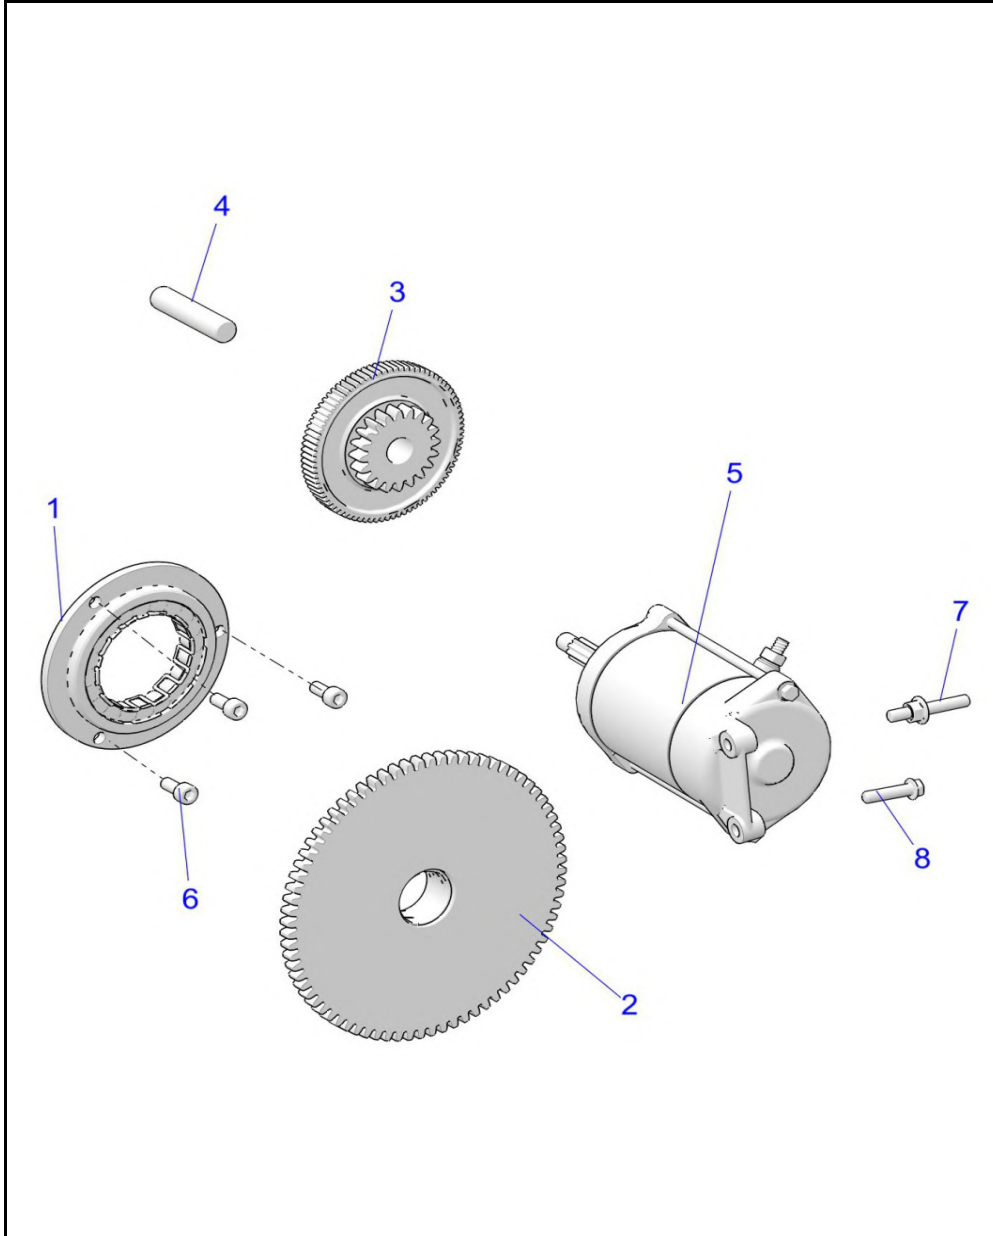

# ENGINE, STARTER

2021 RZR TURBO S (R02) - Z21PAE92AE/AN/BE/BN/L92AL/AT/BL/BT

POS	SAP	Part Name	Qty
1	<a href="#">1002291</a>	ASM., SPRAG CLUTCH, HUB, STARTER	1
2	<a href="#">1002282</a>	ASM., GEAR, STARTER, CRANK	1
3	<a href="#">1007014</a>	ASM-TLG	1
4	<a href="#">1007006</a>	PIN, LIMIT, GEAR	1
5	<a href="#">1009586</a>	STARTER, 9T	1
6	<a href="#">1014428</a>	SCREW	3
7	<a href="#">1039736</a>	STUD, DOUBLE, END	1
8	<a href="#">1039744</a>	SCREW	1