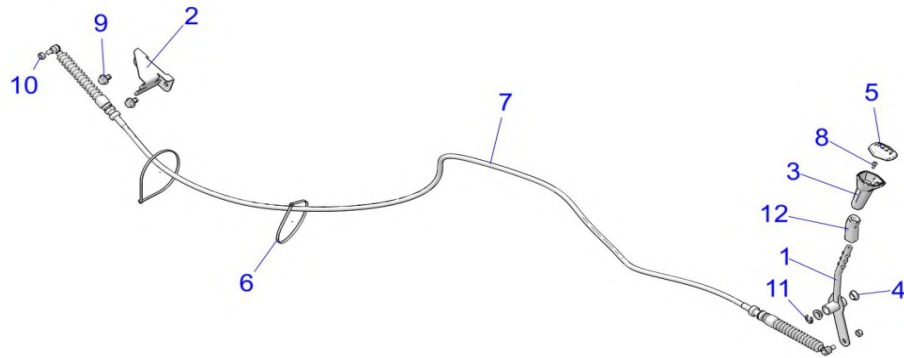

# DRIVE TRAIN, FRONT PROP SHAFT

2021 RZR TURBO S (R02) - Z21PAE92AE/AN/BE/BN/L92AL/AT/BL/BT

POS	SAP	Part Name	Qty
1	<a href="#">1047883</a>	ASM-PROPSHAFT,REAR [INCL. 2-5]	1
2	<a href="#">1047884</a>	YOKE-PSHAFT FLANGED	1
3	<a href="#">1045158</a>	KIT-CROSS & BEARING,NONGREASE	1
4	<a href="#">1045159</a>	YOKE-PSHAFT SLIP	1
5	<a href="#">1039615</a>	FITTING-LUBRICATION 1/4-28	2
6	<a href="#">1047885</a>	ASM-PROPSHAFT,FRT,W/BEARING [INCL 3,7,8]	1
7	<a href="#">1047886</a>	ASM-BRKT,MID PROP MNT	1
8	<a href="#">1045157</a>	YOKE-REAR PROP SHAFT	1
9	<a href="#">1039672</a>	SCR-HXFL-M10X1.5X20 8.8 Z NYL	2
10	<a href="#">1039810</a>	PIN-SPRING,5/16 X 1 5/8-Y	1
11	<a href="#">1047887</a>	SCR-SHSEMS-M8X1.25X20 10.9 SPC	4
12	<a href="#">1047888</a>	HOOP-PROPSHAFT	1
13	<a href="#">1047889</a>	BRKT-TANK SUPPORT,INNER,ECOAT	1
14	<a href="#">1039683</a>	SCR-M6X1.0X20,HXHD,FLG,TDFM,BK	1
15	<a href="#">1014437</a>	SCR-M6X1X16 TR/TX-M	2

# DRIVE TRAIN, GEAR SELECTOR

2021 RZR TURBO S (R02) - Z21PAE92AE/AN/BE/BN/L92AL/AT/BL/BT

POS	SAP	Part Name	Qty
1	<a href="#">1039364</a>	LEVER, SHIFT	1
2	<a href="#">1047890</a>	BRACKET, SHIFT CABLE	1
3	<a href="#">1011805</a>	KNOB, GEAR SELECTOR SHIFT	1
4	<a href="#">1039567</a>	BUSHING, PEDAL PIVOT	2
5	<a href="#">1011892</a>	COVER, SHIFT	1
6	<a href="#">1014060</a>	CABLE-TIE,10-102MM,WEATH.-RES.	2
7	<a href="#">1045161</a>	CABLE-SHIFT	1
8	<a href="#">1039654</a>	SCREW	1
9	<a href="#">1039756</a>	BOLT	2
10	<a href="#">1039779</a>	NUT, NYLOK	2
11	<a href="#">1039821</a>	RING, RETAINING	1
12	<a href="#">1039580</a>	SPACER, BOOT	1