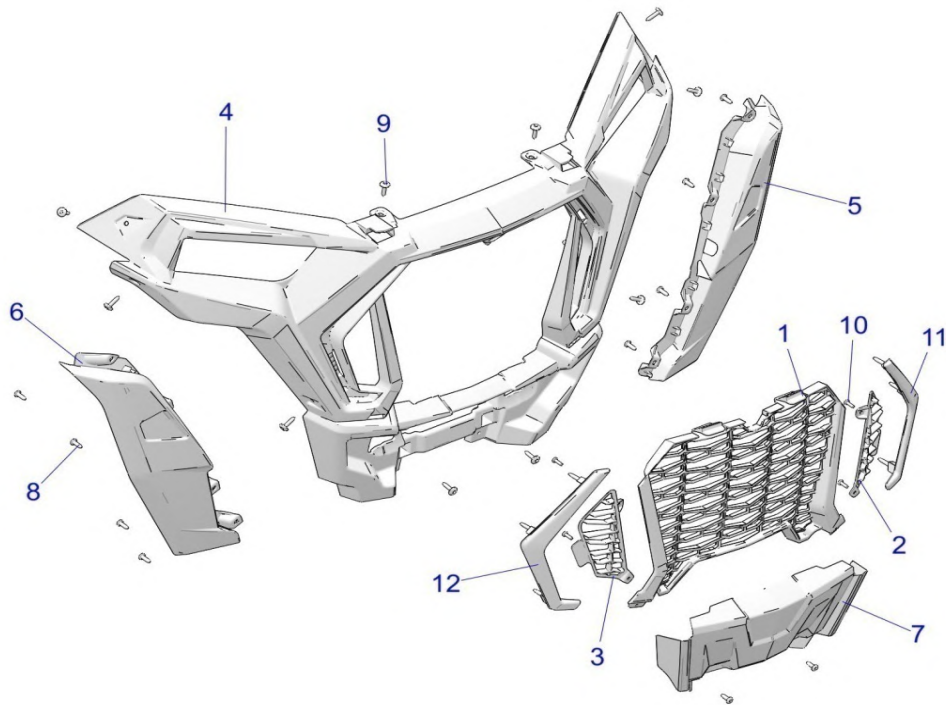

BODY, FRONT BUMPER, VELOCITY

2021 RZR TURBO S (R02) - Z21PAE92AE/AN/BE/BN/L92AL/AT/BL/BT

POS	SAP	Part Name	Qty
1	1047761	GRILLE-FRONT FASCIA,T,BLK	1
2	1045562	GRILLE-FRONT FASCIA,LH,BLK	1
3	1045563	GRILLE-FRONT FASCIA,RH,BLK	1
4	1047762	FASCIA-FRONT,TXT,BLK	1
5	1047763	PANEL-DFLCTR,LH,TXT,BLK	1
6	1047764	PANEL-DFLCTR,RH,TXT,BLK	1
7	1045561	COVER-WINCH,TXT,BLK	1
8	1045772	SCR-TX TRUSS-#14X3/4,HI/LO ZBK	8
9	1014459	SCR-TXTH-M6X1.0X25 ZFB	AR
10	1045565	SCR-10X5/8-HI/LO,PN-T25,TRX-M	4
11	1045566	CVR-ACCNT LIGHT,FILR,LH,NYLWHT [E92AE/BE]	1
11	1047765	CVR-ACCNT LIGHT,FILR,LH,NYLBLU [E92AN/BN]	1
12	1045568	CVR-ACCNT LIGHT,FILR,RH,NYLWHT [E92AE/BE]	1
12	1047766	CVR-ACCNT LIGHT,FILR,RH,NYLBLU [E92AN/BN]	1