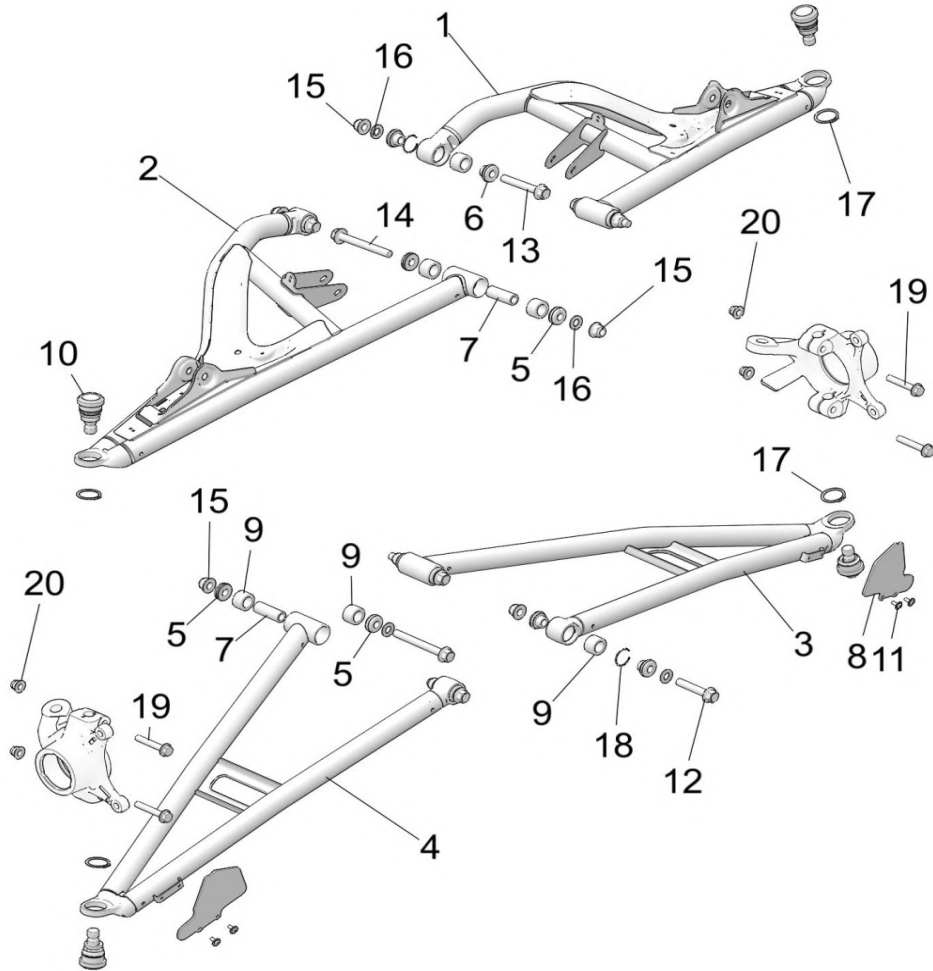

# SUSPENSION, FRONT CONTROL ARMS

2021 RZR TURBO S (R02) - Z21PAE92AE/AN/BE/BN/L92AL/AT/BL/BT

POS	SAP	Part Name	Qty
1	1048146	WELD-CTRL ARM,UPR,FR,LH,72,BLK	1
1	1048147	WELD-CTRLARM,UPR,FR,LH,72,L.LM [L92AT][L92BT]	1
2	1048148	WELD-CTRL ARM,UPR,FR,RH,72,BLK	1
2	1048149	WELD-CTRLARM,UPR,FR,RH,72,L.LM [L92AT][L92BT]	
3	1048150	WELD-CTRL ARM,LWR,FR,LH,72,BLK	1
3	1048151	WELD-CTRLARM,LWR,FR,LH,72,L.LM [L92AT][L92BT]	
4	1048152	WELD-CTRL ARM,LWR,FR,RH,72,BLK	1
4	1048153	WELD-CTRLARM,LWR,FR,RH,72,L.LM [L92AT][L92BT]	
5	1003527	ASM-PIVOT CAP,SEALED,M12	8
6	1048154	ASM-PIVOT CAP,SEALED,M12,MINI	8
7	1047576	SHAFT-PIVOT,SHORT,M12	4
8	1011843	SHIELD-CV,FRONT,BLK	2
9	1011926	BUSHING-STANDARD,SUSP,M12	12
10	1037103	BALL-JOINT,HARDENED,HI-MISALGN	4
11	1039657	SCR-10-24X1/2,PHTXTRIRD,SEMS-Y	4
12	1014489	SCR-HXFL-M12X1.5X65 10.9 ZOD	2
13	1048155	SCR-HXFL-M12X1.5X80 10.9 ZOD	2
14	1014490	SCR-HXFL-M12X1.5X105 10.9 ZOD	4
15	1014501	NUT-M12X1.5,FLG,NYLOC-OLIVE D	8
16	1014524	WSHR-13.0X24.0X2.5 ZPC	12
17	1014625	RING-RTG,DSH-33ST	4
18	1048156	30MM SPIRAL RING,STEEL	4
19	1014454	SCR-HXFL-M10X1.25X60 10.9 ZOD	4
20	1014500	NUT-M10X1.25,FLG,NYLOC-OLIVE D	4