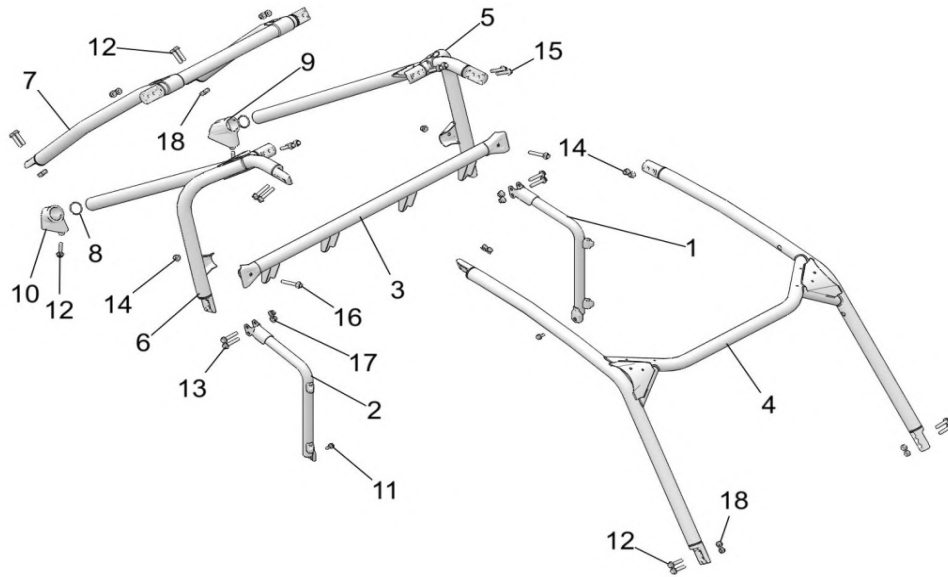

CHASSIS, CAB FRAME

2021 RZR TURBO S (R02) - Z21PAE92AE/AN/BE/BN/L92AL/AT/BL/BT

POS	SAP	Part Name	Qty
1	1047825	WELD-BOLSTER,LH,BLK	1
2	1047826	WELD-BOLSTER,RH,BLK	1
3	1047827	WELD-ROPS,MNT,SEATBELT,BLK	1
4	1047828	WELD-ROPS,FRONT,BLK	1
5	1047829	WELD-ROPS,REAR,LH,BLK	1
6	1047830	WELD-ROPS,REAR,RH,BLK	1
7	1047831	WELD-ROPS,REAR,C,BLK	1
8	1047832	O-RING,1.549 ID X .103	2
9	1047833	BRKT-MOUNT,ROPS,LH,BLK	1
10	1047834	BRKT-MOUNT,ROPS,RH,BLK	1
11	1039670	SCR-HXFL-M8X1.25X20 8.8 ZY3 NY	2
12	1014470	SCR-HXFL-M10X1.5X45 10.9 RIE	10
13	1014471	SCR-HXFL-M10X1.25X55 10.9 RIE	4
14	1047352	NUT-HXFL-M10X1.5 8 ZB3 NYL	10
15	1047835	SCR-HXFL-M10X1.5X55 10.0 ZPB	8
16	1047836	SCR-HXFL-M10X1.5X75 10.9 ZPB	2
17	1014500	NUT-M10X1.25,FLG,NYLOC-OLIVE D	4
18	1039793	NUT-HEX-M10X1.5 10 ZB3 NYL	8