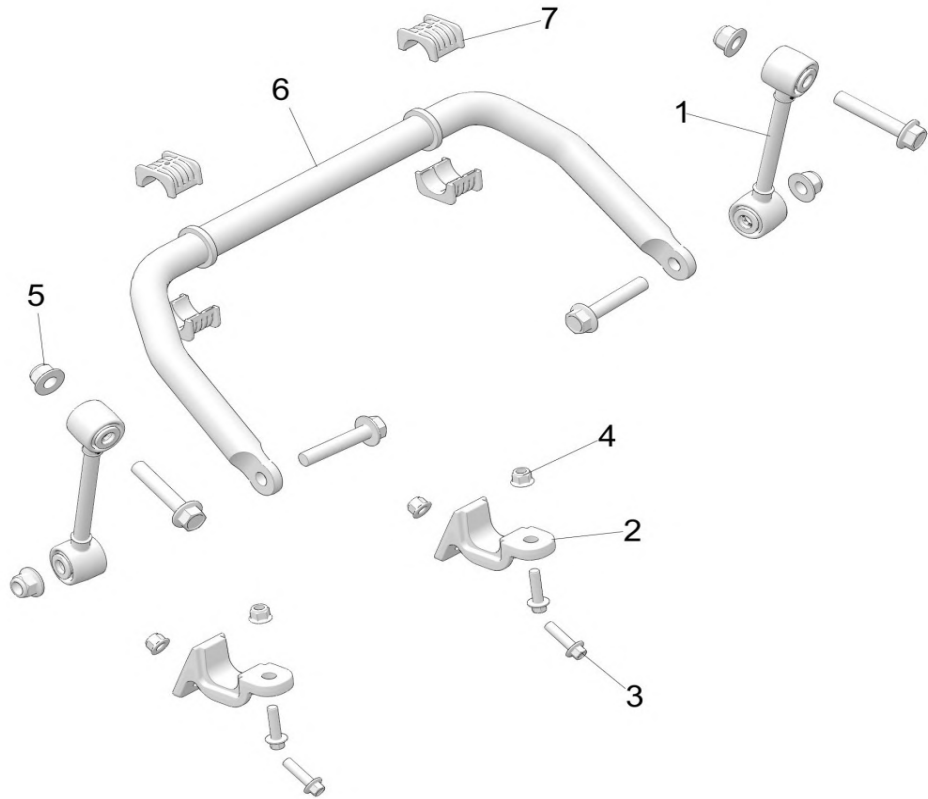

SUSPENSION, FRONT STABILIZER BAR

2021 RZR TURBO S (R02) - Z21PAE92AE/AN/BE/BN/L92AL/AT/BL/BT

POS	SAP	Part Name	Qty
1	1048186	ASM-LINK STABILIZER BAR,157MM	2
2	1048187	BRKT-SWAY BAR	2
3	1048188	SCR-HXFL-M8X1.25X30 8.8 ZPC	4
4	1014499	NUT- M8X1.25, FLG, NYLOC-OLIVE D	4
5	1014501	NUT-M12X1.5,FLG,NYLOC-OLIVE D	2
6	1048189	BAR-STABILIZER	1
7	1048190	BUSHING-SWAY BAR	4