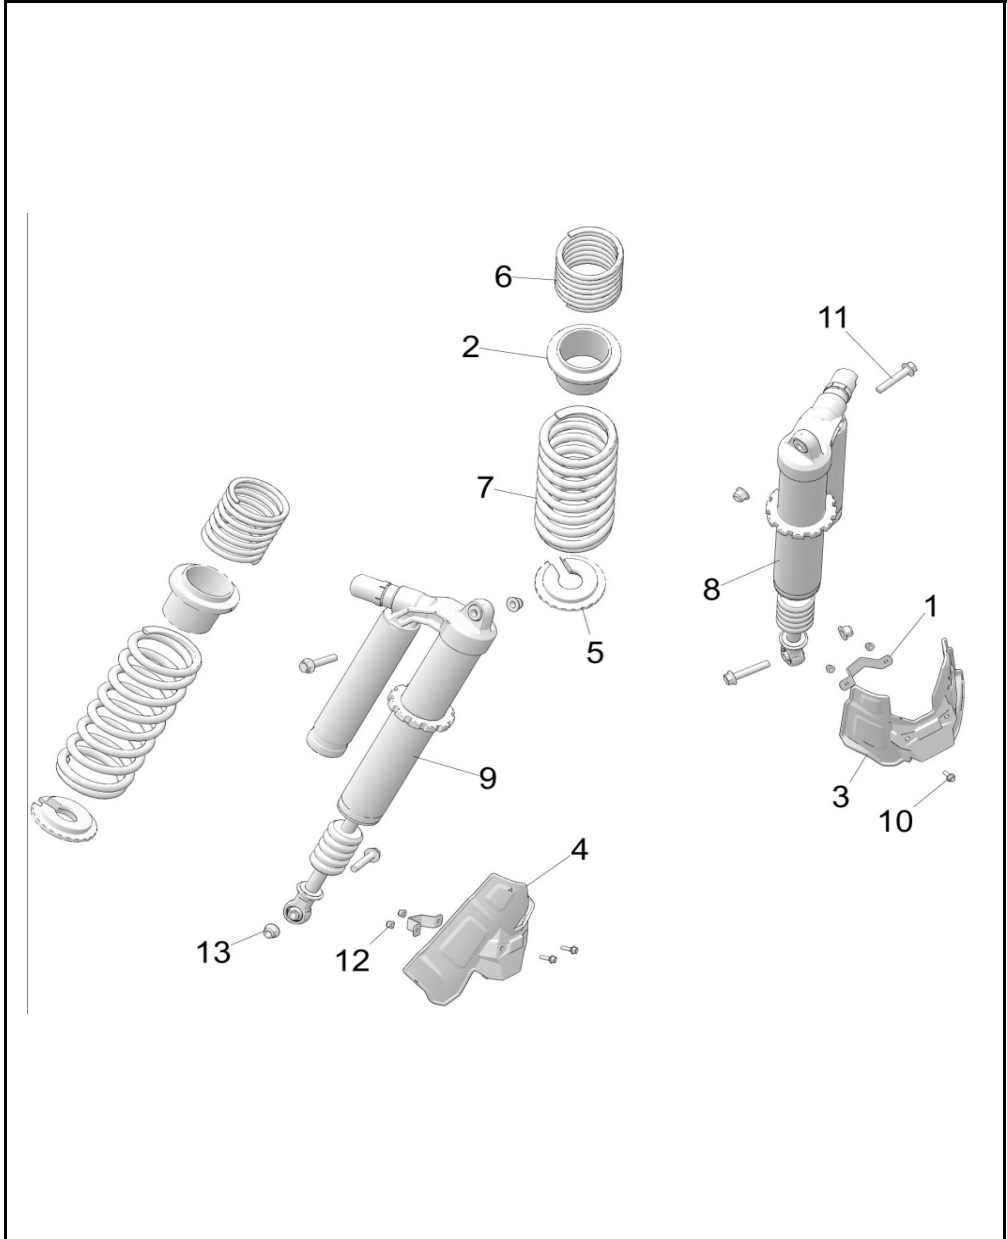

# SUSPENSION, REAR SHOCK MOUNTING, TURBO S AND L

2021 RZR TURBO S (R02) - Z21PAE92AE/AN/BE/BN/L92AL/AT/BL/BT

POS	SAP	Part Name	Qty
1	<a href="#">1048258</a>	MOUNT-SHOCK GUARD	2
2	<a href="#">1048259</a>	SPACER-SPRING,3.0"	2
3	<a href="#">1048260</a>	GUARD-SHOCK ROD,RR,LH,BLK	1
4	<a href="#">1048261</a>	GUARD-SHOCK ROD,RR,RH,BLK	1
5	<a href="#">1048262</a>	RETAINER-SPRING,3",CAST	2
6	<a href="#">1048252</a>	SPR-RR,TENDER,M.TTNM MET SM [L92AL][L92BL]	2
6	<a href="#">1048253</a>	SPR-REAR,TENDER,INDY RED [L92AT][L92BT]	2
7	<a href="#">1048254</a>	SPR-REAR-MAIN,M.TTNM MET SM [L92AL][L92BL]	2
7	<a href="#">1048255</a>	SPR-REAR-MAIN,INDY RED [L92AT][L92BT]	2
8	<a href="#">1048256</a>	SHOCK-REAR,PXP,IBPLV,LTD,LH	1
9	<a href="#">1048257</a>	SHOCK-REAR,PXP,IBPLV,LTD,RH	1
10	<a href="#">1048267</a>	SCR-HXFLSH-M6X1.0X20 8.8 ZPB	4
11	<a href="#">1014489</a>	SCR-HXFL-M12X1.5X65 10.9 ZOD	4
12	<a href="#">1039782</a>	NUT-M6 FLANGE,NYLOC	4
13	<a href="#">1014501</a>	NUT-M12X1.5,FLG,NYLOC-OLIVE D	4